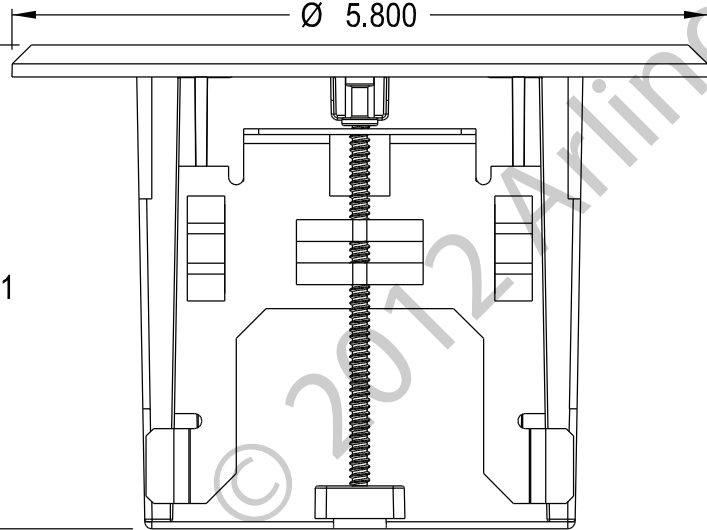

Ø 5.800

Ø 5.800

4.031

- W - White
- LA - Light Almond
- BR - Brown
- BL - Black