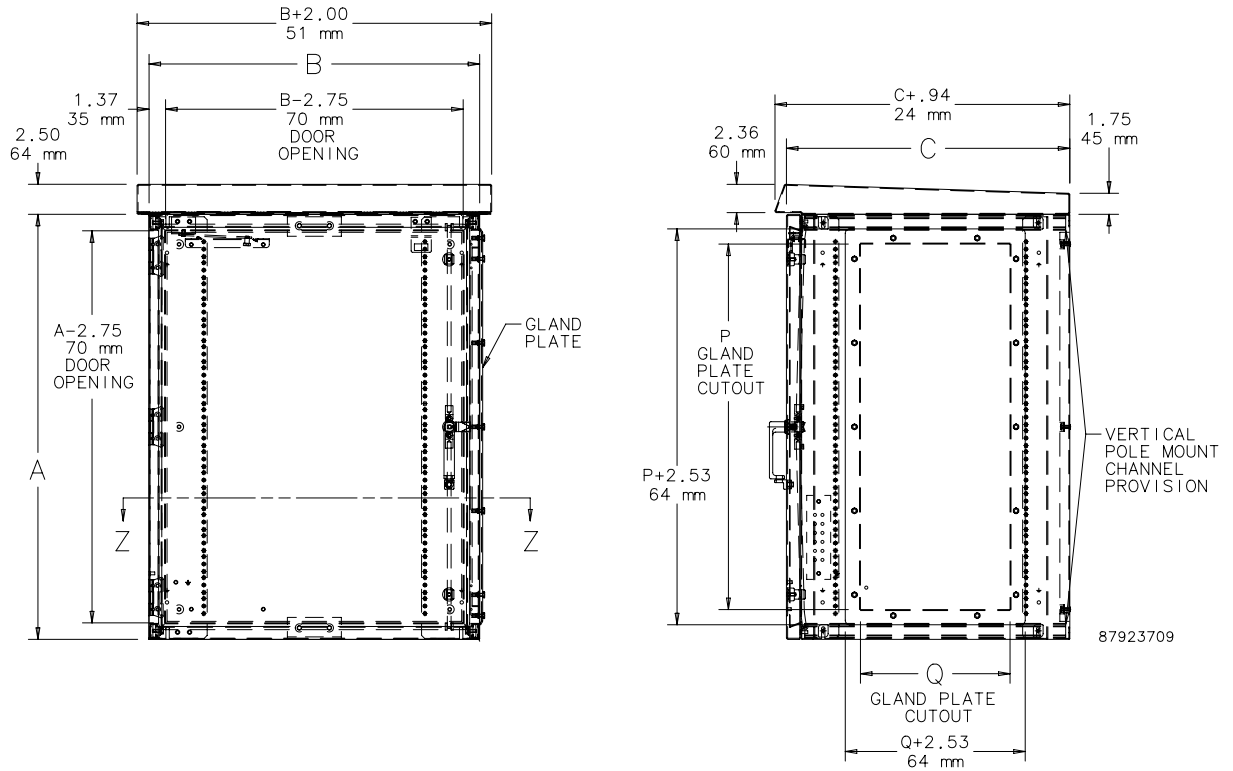

COMLINE® OSP Wall-Mount Cabinet Packages

Standard Sizes COMLINE® Wall-Mount Enclosure Packages

Catalog Number	A x B x C (in.)	Nominal A x B x C (mm)	P (in.)	P (mm)	Q (in.)	Q (mm)	Rack Units
ECL606050P	23.62 x 23.62 x 19.68	600 x 600 x 500	17.47	444	12.47	317	12
ECL906050P	33.43 x 23.62 x 19.68	900 x 600 x 500	30.47	774	12.47	317	18
ECL907060P	33.43 x 27.56 x 23.62	900 x 700 x 600	30.47	774	12.47	317	18
ECL1207060P	47.24 x 27.56 x 23.62	1200 x 700 x 600	30.47	774	12.47	317	25