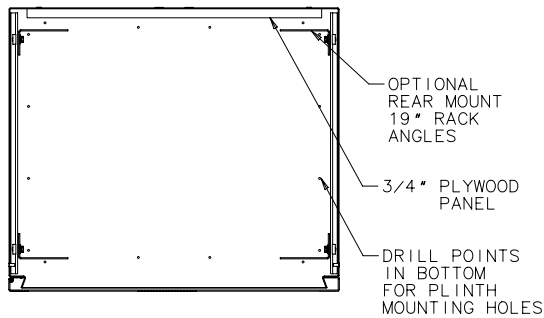

COMLINE® OSP Wall-Mount Cabinet Packages

Standard Sizes COMLINE® Wall-Mount Enclosure Packages

Catalog Number	A x B x C (in.)	Nominal A x B x C (mm)	P (in.)	P (mm)	Q (in.)	Q (mm)	Rack Units
ECL606050P	23.62 x 23.62 x 19.68	600 x 600 x 500	17.47	444	12.47	317	12
ECL906050P	33.43 x 23.62 x 19.68	900 x 600 x 500	30.47	774	12.47	317	18
ECL907060P	33.43 x 27.56 x 23.62	900 x 700 x 600	30.47	774	12.47	317	18
ECL1207060P	47.24 x 27.56 x 23.62	1200 x 700 x 600	30.47	774	12.47	317	25