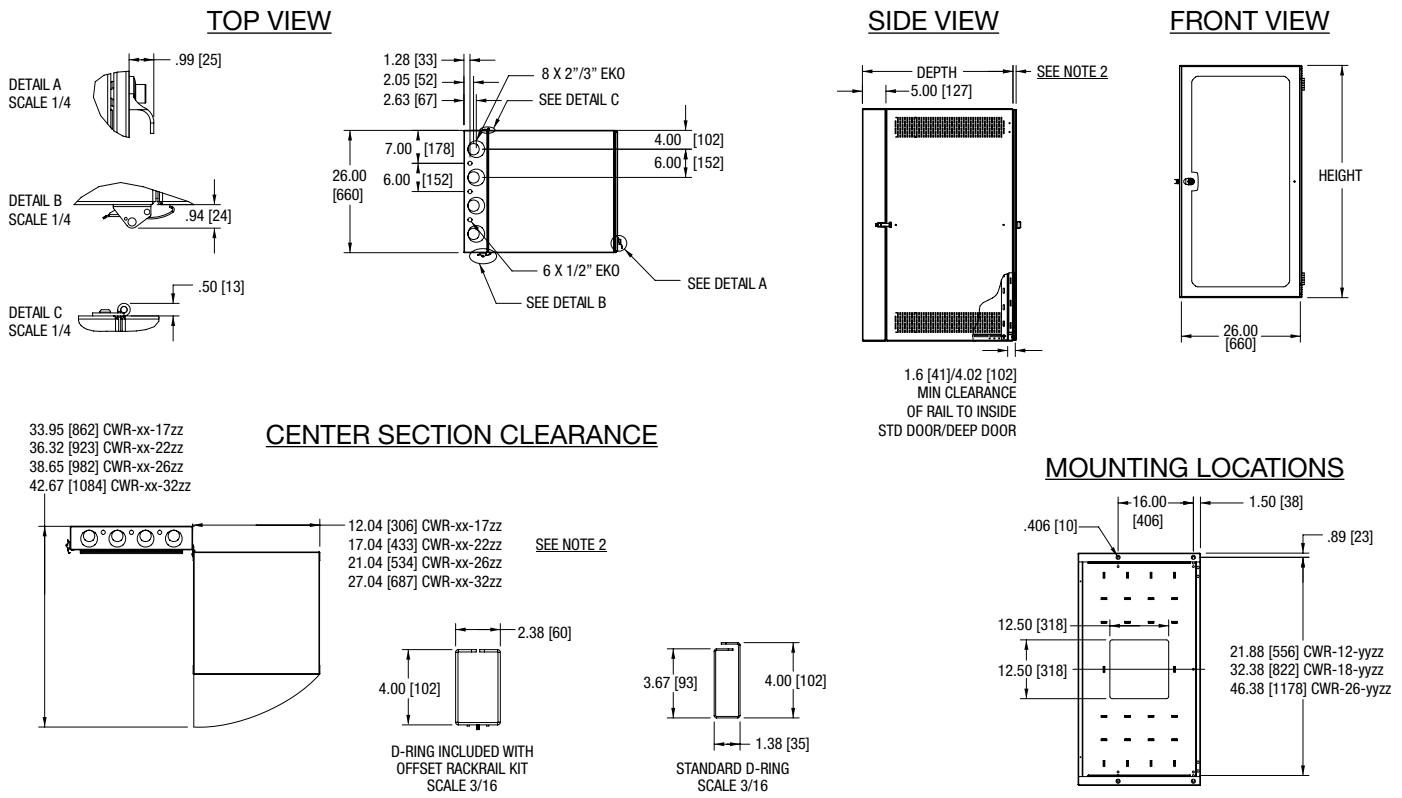

# CableSafe™ Cabling Wall Mount Rack basic dimensions

Part #	Overall Height	Racking Height	Depth (w/o door)	Useable Depth	Useable Height	D-Ring Qty.
CWR-12-17XX	24.88 (632)	21.00 (533)	17.00 (432)	15.00 (381)	12 RU	4
CWR-12-21XX4	24.88 (632)	21.00 (533)	17.00 (432)	15.00 (381)	12 RU	4
CWR-12-22XX	24.88 (632)	21.00 (533)	22.00 (559)	20.00 (508)	12 RU	4
CWR-12-26XX4	24.88 (632)	21.00 (533)	22.00 (559)	20.00 (508)	12 RU	4
CWR-12-26XX	24.88 (632)	21.00 (533)	26.00 (660)	24.00 (610)	12 RU	4
CWR-12-30XX4	24.88 (632)	21.00 (533)	26.00 (660)	24.00 (610)	12 RU	4
CWR-12-32XX	24.88 (632)	21.00 (533)	32.00 (813)	30.00 (762)	12 RU	4
CWR-12-36XX4	24.88 (632)	21.00 (533)	32.00 (813)	30.00 (762)	12 RU	4
CWR-18-17XX	35.38 (899)	31.50 (800)	17.00 (432)	15.00 (381)	18 RU	6
CWR-18-21XX4	35.38 (899)	31.50 (800)	17.00 (432)	15.00 (381)	18 RU	6
CWR-18-22XX	35.38 (899)	31.50 (800)	22.00 (559)	20.00 (508)	18 RU	6
CWR-18-26XX4	35.38 (899)	31.50 (800)	22.00 (559)	20.00 (508)	18 RU	6
CWR-18-26XX	35.38 (899)	31.50 (800)	26.00 (660)	24.00 (610)	18 RU	6
CWR-18-30XX4	35.38 (899)	31.50 (800)	26.00 (660)	24.00 (610)	18 RU	6
CWR-18-32XX	35.38 (899)	31.50 (800)	32.00 (813)	30.00 (762)	18 RU	6
CWR-18-36XX4	35.38 (899)	31.50 (800)	32.00 (813)	30.00 (762)	18 RU	6
CWR-26-17XX	49.38 (1254)	45.50 (1156)	17.00 (432)	15.00 (381)	26 RU	8
CWR-26-21XX4	49.38 (1254)	45.50 (1156)	17.00 (432)	15.00 (381)	26 RU	8
CWR-26-22XX	49.38 (1254)	45.50 (1156)	22.00 (559)	20.00 (508)	26 RU	8
CWR-26-26XX4	49.38 (1254)	45.50 (1156)	22.00 (559)	20.00 (508)	26 RU	8
CWR-26-26XX	49.38 (1254)	45.50 (1156)	26.00 (660)	24.00 (610)	26 RU	8
CWR-26-30XX4	49.38 (1254)	45.50 (1156)	26.00 (660)	24.00 (610)	26 RU	8
CWR-26-32XX	49.38 (1254)	45.50 (1156)	32.00 (813)	30.00 (762)	26 RU	8
CWR-26-36XX4	49.38 (1254)	45.50 (1156)	32.00 (813)	30.00 (762)	26 RU	8